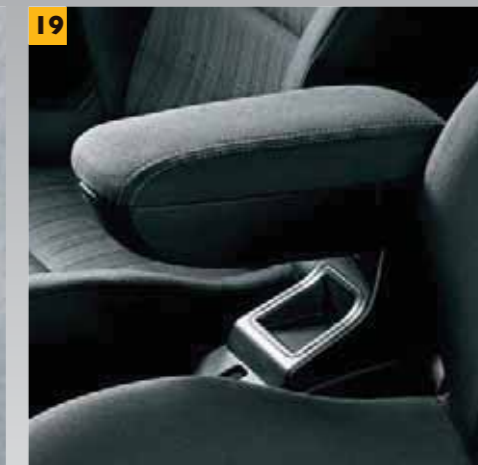

PAPILDU APRĪKOJUMA PAKETES

Tavs izplatītājs piedāvās Tavam automobilim dažādas Tavām vajadzībām atbilstošas papildu aprīkojuma paketes. Iepazīties ar konkrētām paketēm cenrādī.

1. AIZMUGURES SPOILERIS

Piešķir savam automobilim mirdzumu ar oriģinālas krāsas spoileri. Pieejams arī modelim 207 CC.

2. VĒJA VIRZĪTĀJI PRIEKŠĒJĀM DURVĪM

Baudi svaigu gaisu bez caurvēja ar priekšējām durvīm pievienotu vēja virzītāju palīdzību, kas ir īpaši izstrādāti Tavam Peugeot 207.

3. AUTOMOBĪĻA NOVĪETOŠANAS SENSORI

Praktiskie oriģinālie automobiļa novietošanas sensori, kas ir izstrādāti īpaši Peugeot – četri sensori ir ievietoti bamperī (iespēja krāsot). Ideāli piemēroti automobiļa novietošanai pilnietas apstākļos. Pieejami gan aizmugures, gan priekšējie automobiļa novietošanas sensori.

4. CAURSPĪDĪGI AIZMUGURES LUKTURI

Piešķir Tavam Peugeot 207 sportisku un elegantu izskatu.

5. SĀNU SPOGUĻU UZLIKAS

Metāliskas krāsas sānu spoguļu uzlikas uzsvēr 207 sportiskumu.

6. DURVJU ROKTURU HROMA UZLIKA

Durvju rokturu hroma uzlikas piešķir Tavam automobilim elegantu izskatu.

7. RC CUP UZLĪME

Dekoratīvā uzlīme gaiši un tumši pelēkās krāsās sniedz Tavam Peugeot 207 vienreizēju izskatu.

8. DUBĻU SARGI

Īpaši automobilim Peugeot 207 pielāgotie oriģinālie dubļu sargi aizsargā automobiļa krāsu no dubļiem un akmeņiem. Izvēlies vai nu standarta vai integrēto versiju.

9. PRIEKŠĒJĀ BAMPERA DEKORATĪVĀ UZLIKA

Dekoratīvā uzlika piešķir automobiļa priekšējai daļai sportisku izskatu. Iespējams krāsot automobiļa oriģinālajā krāsā.

10. PRIEKŠĒJIE MIGLAS LUKTURI

Šis komplekts nodrošina optimālu braukšanas drošību.

Papildus priekšējie miglas lukturi automobili vizuāli padara zemāku un efektīvāku.

11. AIZMUGURES BAMPERA DEKORATĪVĀ UZLIKA